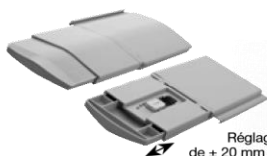

VENUS LUXE MOBILE SUR RAIL

Lames opaques

Blanc Gris clair Gris Sable

BOUCHONS RÉGLABLES BREVETÉS

Réglage possible de ± 20 mm de chaque côté de la lame

Lames renforcées avec 5 alvéoles

BOUCHONS FIXES

L'épaisseur de nos lames garantit une meilleure longévité, une très bonne flottabilité, et permet de mieux conserver la chaleur.