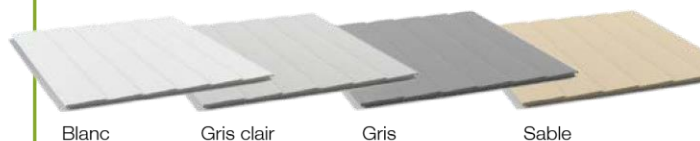

VENUS LUXE MOBILE SUR RAIL

Lames opaques

Blanc Gris clair Gris Sable

BOUCHONS RÉGLABLES BREVETÉS

Réglage possible de ± 20 mm de chaque côté de la lame

Lames renforcées avec 5 alvéoles

BOUCHONS FIXES

L'épaisseur de nos lames garantit une meilleure longévité, une très bonne flottabilité, et permet de mieux conserver la chaleur.

Lames plates

Blanc Gris clair Gris Sable

BOUCHONS FIXES

Collés, non interchangeables, coloris en harmonie avec nos lames.

Meilleure résistance à l'enfoncement, aspect contemporain et esthétique.

Recouvrement total de l'articulation des lames à la fermeture.

Lames isolantes, étanches et solides

Installation simple et rapide, sur piscine existante ou à construire

Lames polycarbonates

Haute résistance aux températures et pouvoir chauffant

Résistantes aux chocs (type grêle)