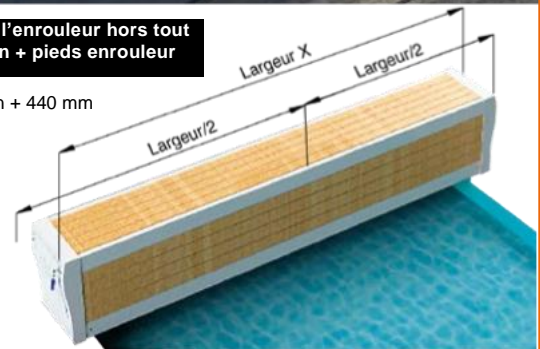

Ouverture Bluetooth
Une application simple pour piloter votre couverture motorisée

Photo non contractuelle - Prix affiché pour habillage PVC

Avec habillage sur les côtés

Dimensions des ossatures

Dimensions de l'enrouleur hors tout = largeur bassin + pieds enrouleur

X = largeur bassin + 440 mm

Habillage possible

Couleurs des ossatures disponibles

Coffret 24 V avec contact sec pour électrolyseur au sel
(Prévoir en plus un câble électrique 3x1,5² de la commande à clé vers le coffret)