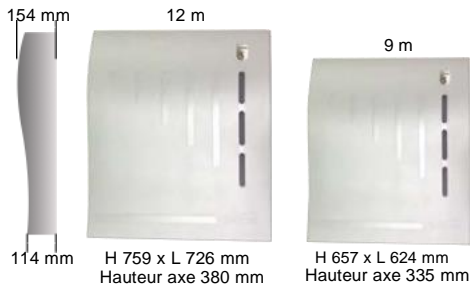

Ouverture Bluetooth
Une application simple pour piloter votre couverture motorisée

Photo non contractuelle - Prix affiché pour habillage PVC

Avec habillage sur les côtés

Dimensions des ossatures

Dimensions de l'enrouleur hors tout = largeur bassin + pieds enrouleur